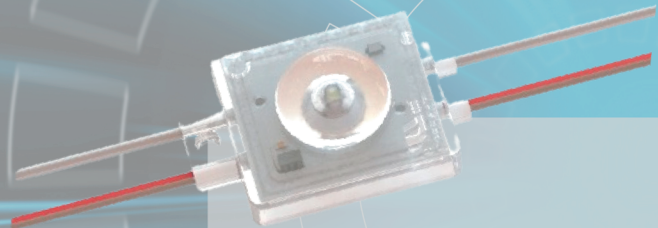

DER Fachbetrieb für Signage-LED

AgiLight Ultra 400er Serie

- Ab 30 mm Bautiefe zur Hinterleuchtung
- 30-70 lm / Modul lieferbar
- 9 Jahre Herstellergarantie

AgiLight Ultra 700er Serie

- Zur Seiteneinstrahlung
- Ab 50 mm Bautiefe
- 250 lm / Modul lieferbar
- 5 Jahre Herstellergarantie

AgiLight Ultra 600er Serie

- Ab 75 mm Bautiefe zur Hinterleuchtung
- 100-150 lm / Modul lieferbar
- 9 Jahre Herstellergarantie

Überzeugend anders, aus Überzeugung

**Der Kunde soll wieder kommen, nicht das Produkt:
Genau das ist unsere Intention.**